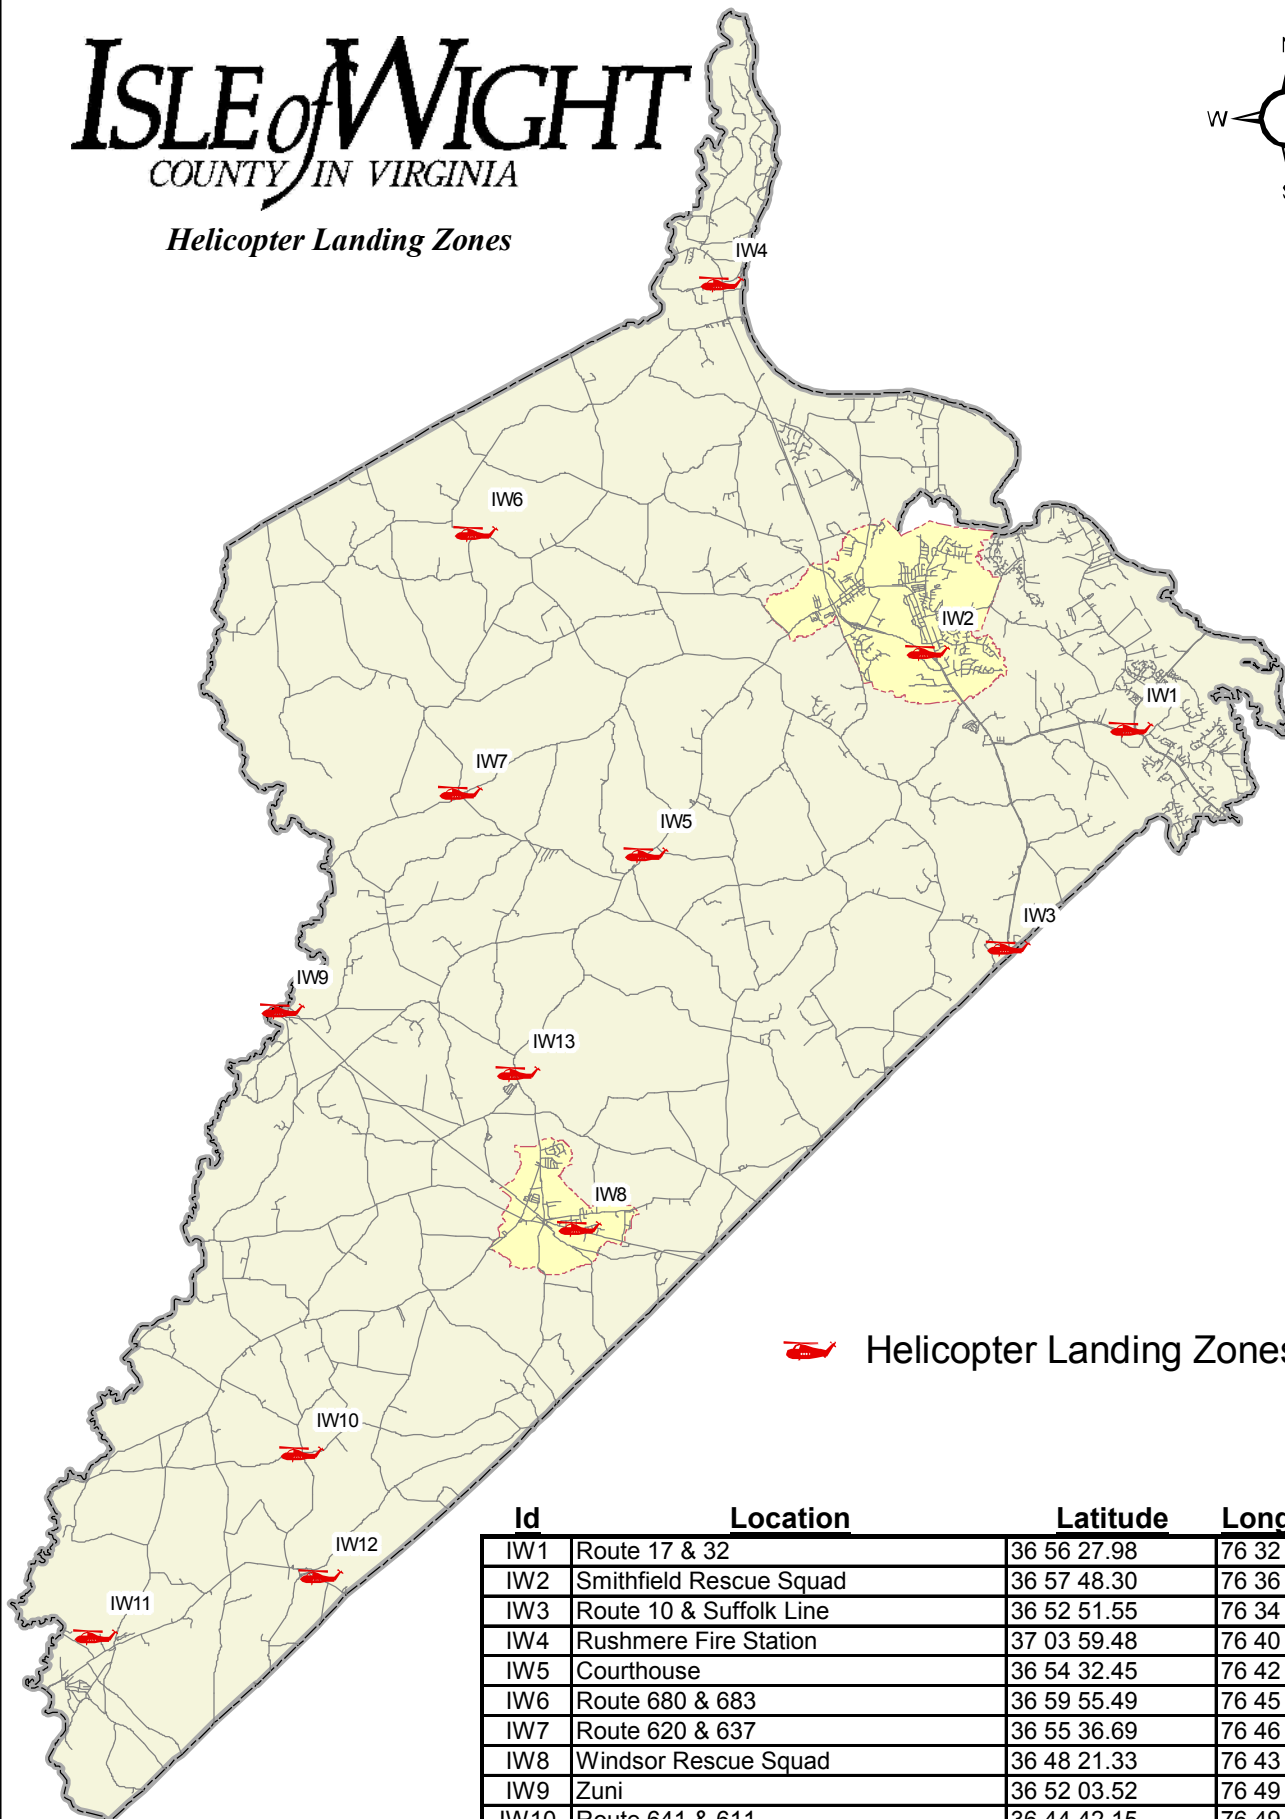

ISLE of WIGHT

COUNTY IN VIRGINIA

Helicopter Landing Zones

Id	Location	Latitude	Longitude (W)
IW1	Route 17 & 32	36 56 27.98	76 32 18.43
IW2	Smithfield Rescue Squad	36 57 48.30	76 36 30.28
IW3	Route 10 & Suffolk Line	36 52 51.55	76 34 57.00
IW4	Rushmere Fire Station	37 03 59.48	76 40 37.21
IW5	Courthouse	36 54 32.45	76 42 24.53
IW6	Route 680 & 683	36 59 55.49	76 45 47.61
IW7	Route 620 & 637	36 55 36.69	76 46 12.41
IW8	Windsor Rescue Squad	36 48 21.33	76 43 54.67
IW9	Zuni	36 52 03.52	76 49 59.01
IW10	Route 641 & 611	36 44 42.15	76 49 44.65
IW11	Franklin Airport	36 41 43.40	76 54 03.10
IW12	Carrsville Fire Station	36 42 38.59	76 49 33.76
IW13	Heritage Park/Fairgrounds	36 50 57.00	76 45 09.00